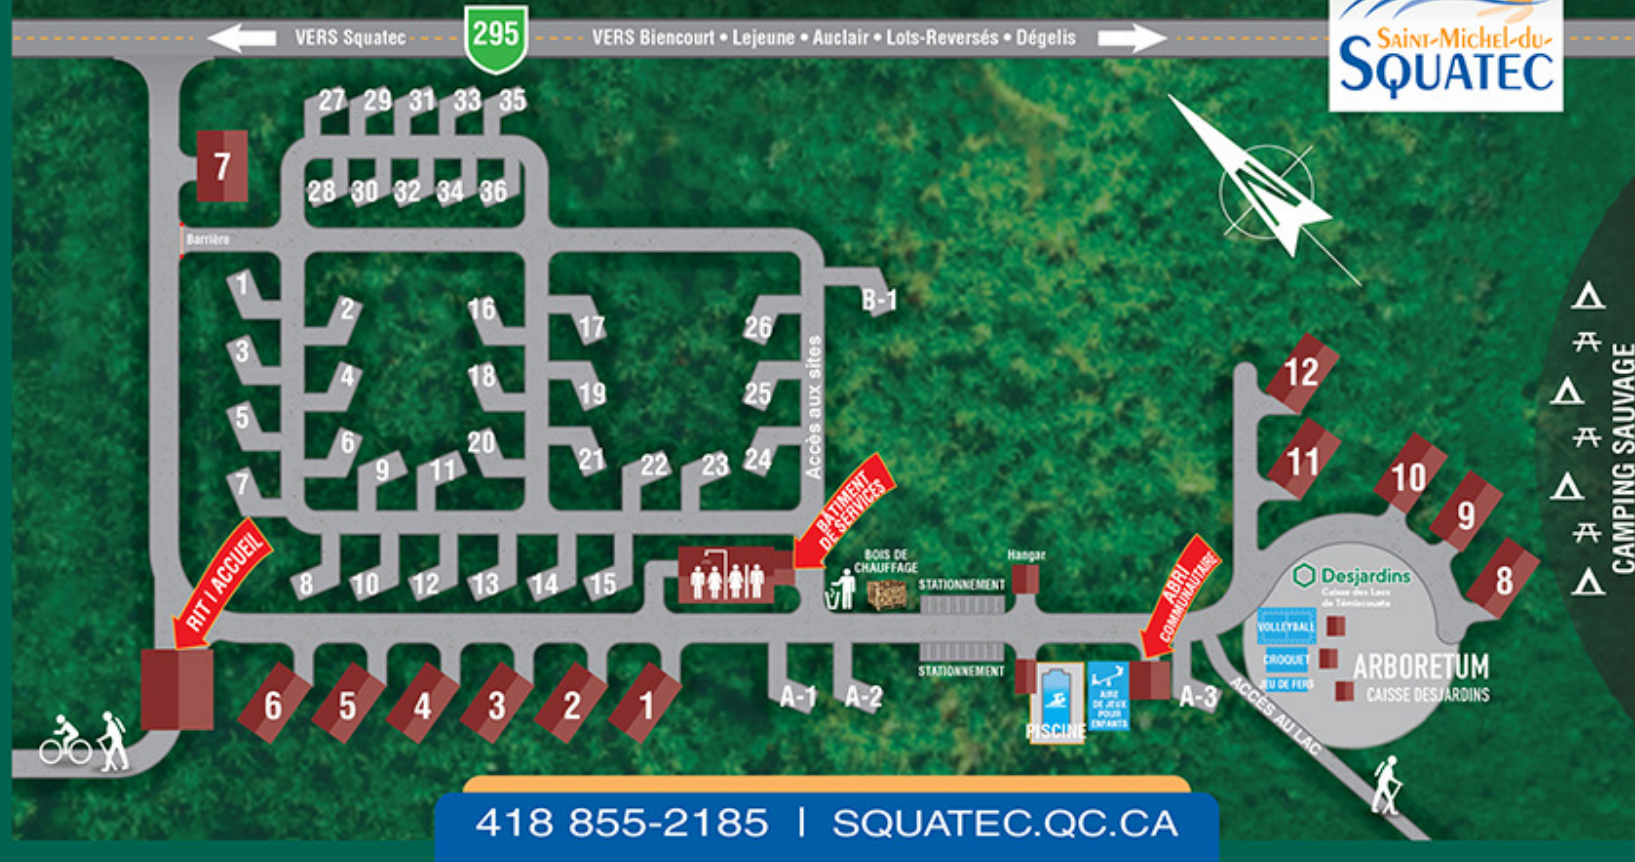

CAMPING et CHALETS SQUATEC

418 855-2185 | SQUATEC.QC.CA